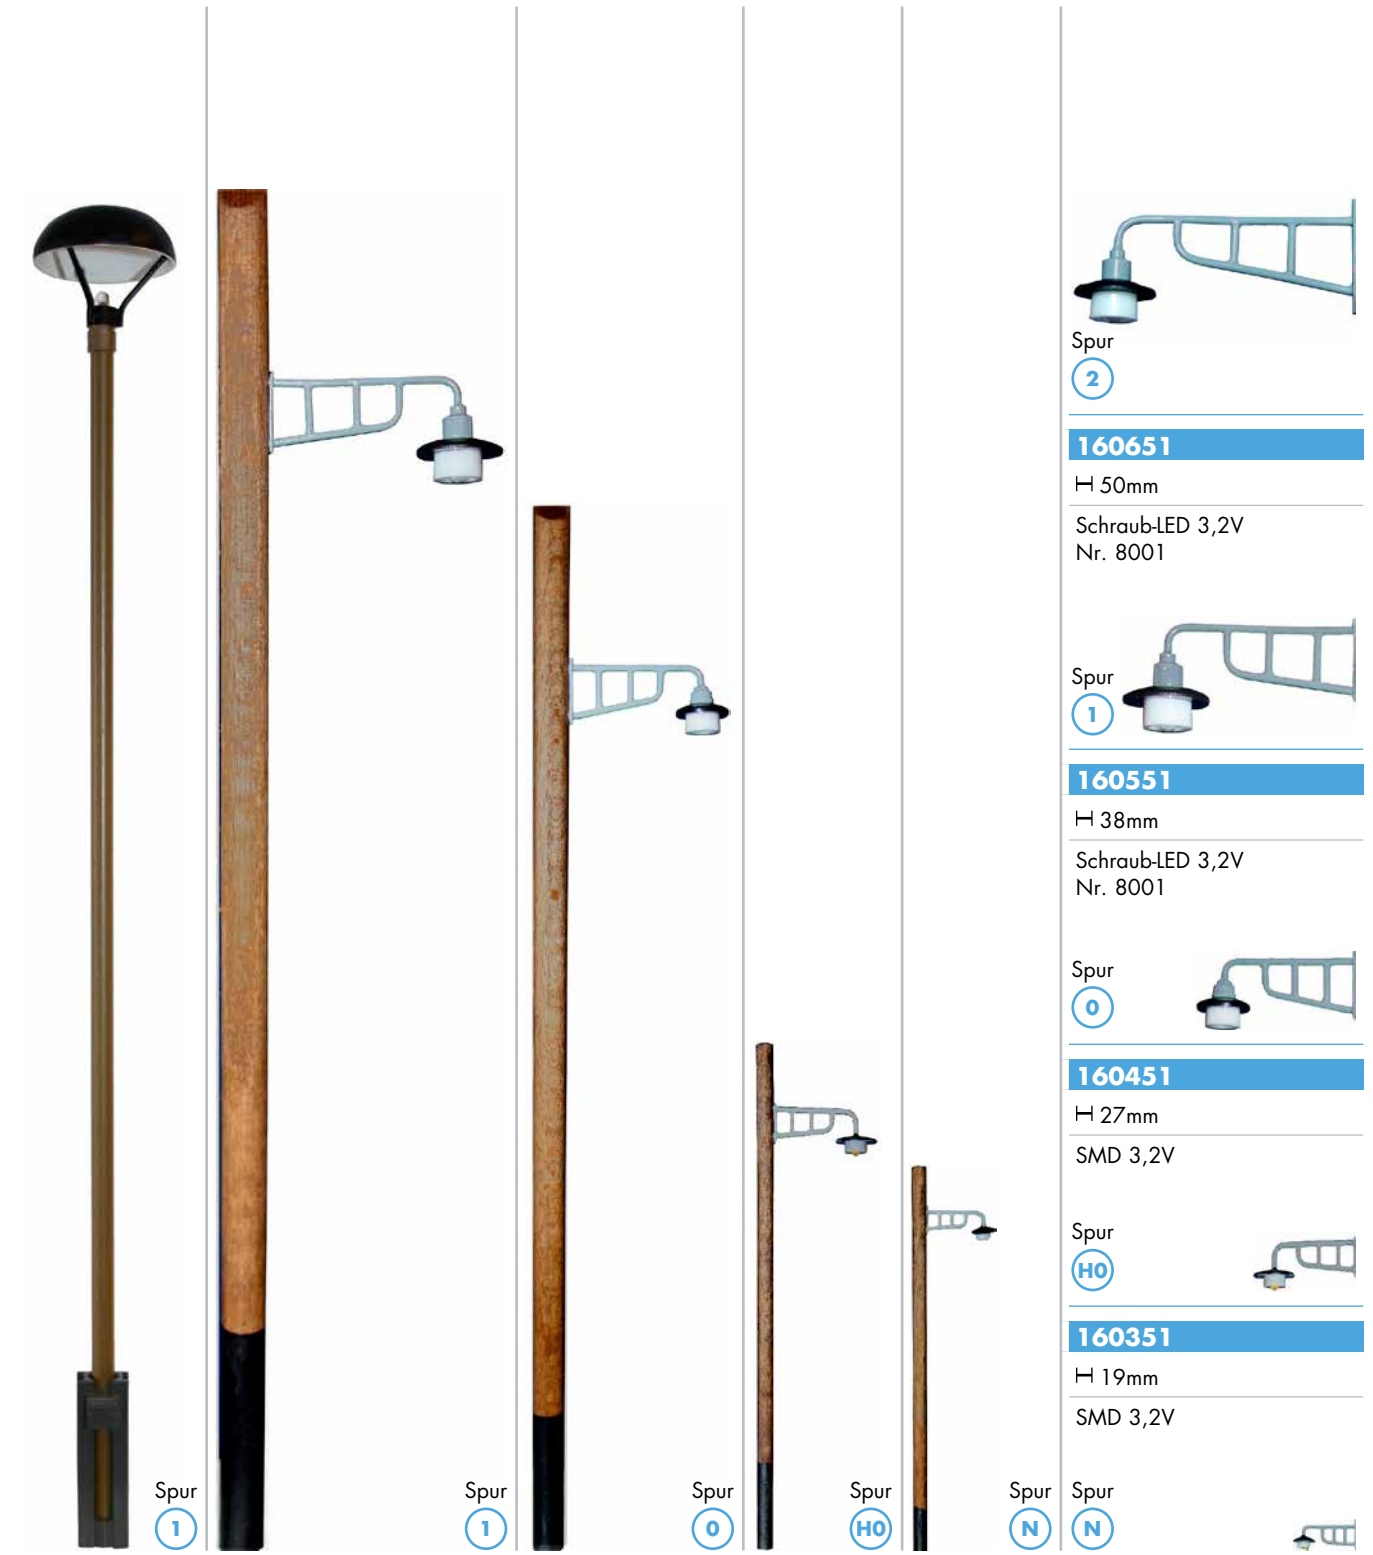

122981 I 235mm mit Stecksocket Schraub-LED 3,2V Nr. 8001	160571 I max.230mm Buchen- Holzmast Ø 8mm Schraub-LED 3,2V Nr. 8001	160471 I max. 180mm Buchen- Holzmast Ø 6mm SMD 3,2V	160371 I max.90mm Buchen- Holzmast Ø 3mm SMD 3,2V	160271 I max.70mm Buchen- Holzmast Ø 2mm SMD 3,2V	160651 H 50mm Schraub-LED 3,2V Nr. 8001	160551 H 38mm Schraub-LED 3,2V Nr. 8001	160451 H 27mm SMD 3,2V	160351 H 19mm SMD 3,2V	160251 H 11mm SMD 3,2V